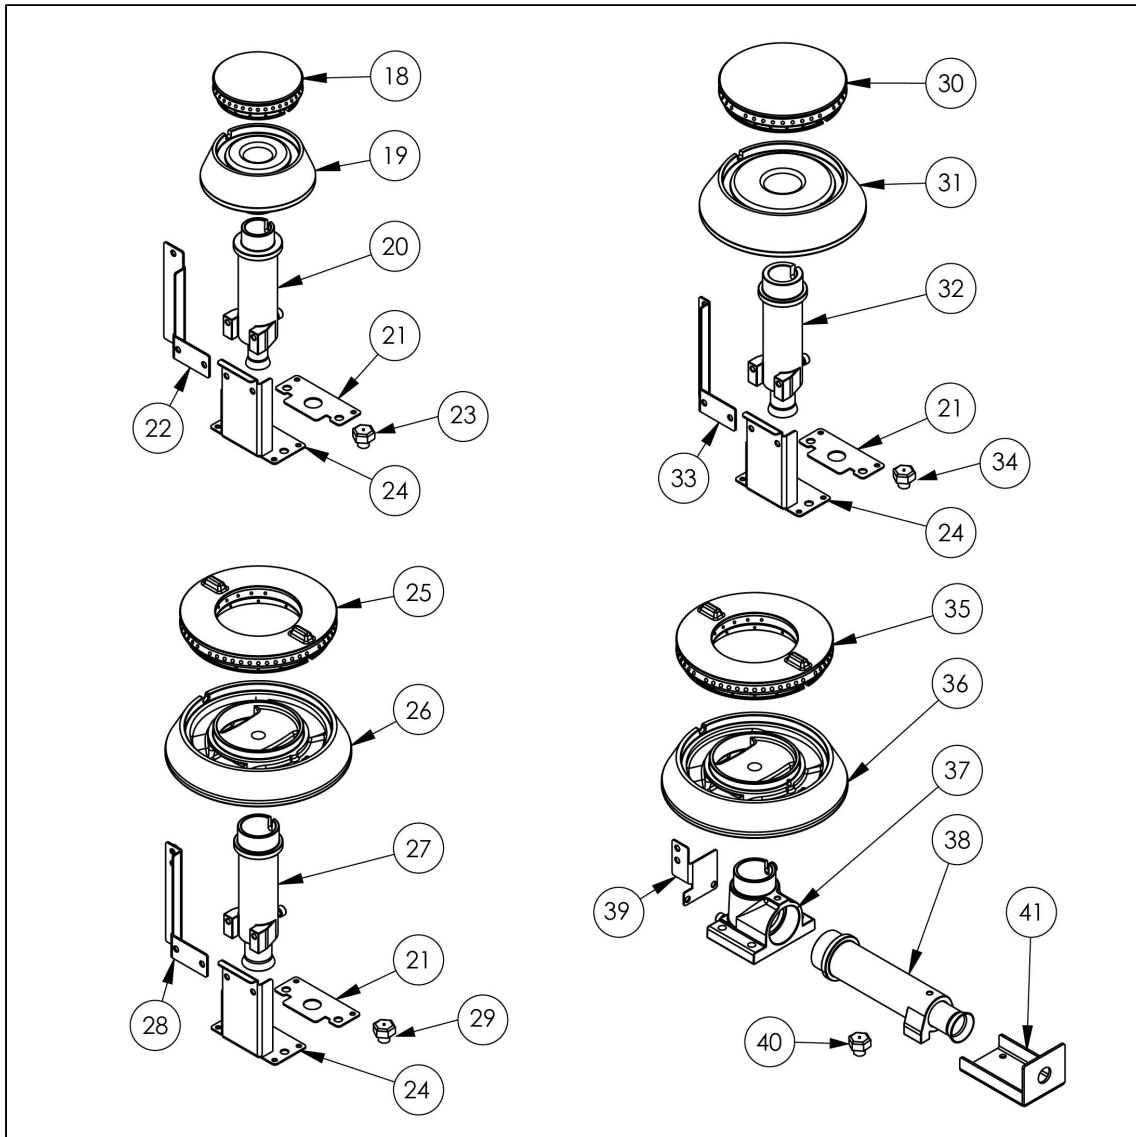

kuchnia gazowa, 4-palnikowa, 700 mm, 22.5kW, G30

Kod katalogowy: 979523

Nr części (V nr rys.-nr części z rysunku)	Nazwa	Kod
V979523V03-01	Korpus	
V979523V03-02	Termopara 600	C008081
V979523V03-03	Ruszt 300x335	C009045
V979523V03-04	Rura miedziana fi6	
V979523V03-05	Rura miedziana fi10	
V979523V03-06	Termopara 800	C009004
V979523V03-07	Stopka 40x40	C001991
V979523V03-08	Misa lewa	C010871
V979523V03-09	Nie dotyczy tego modelu produktu	
V979523V03-10	Misa prawa	C010870
V979523V03-11	Zawór	C008801
V979523V03-12	Kolektor	
V979523V03-13	Kolano	C009080
V979523V03-14	Pokr tło	C011161
V979523V03-15	Nakr tka	C010733
V979523V03-16	Palnik pilota	C008078
V979523V03-17	Dysza pilota	C010444
V979523V03-18	Korona palnika 3.5kW	C009051
V979523V03-19	Korpus palnika 3.5kW	C009052
V979523V03-20	In ektor 3.5kW	
V979523V03-21	Wzmocnienie wspornika palnika pionowego	
V979523V03-22	Wspornik pilota 3.5 kW	
V979523V03-23	Dysza palnika 3,5 kw	C007535
V979523V03-24	Wspornik podstawy dyszy	C009079
V979523V03-25	Korona palnika 5kW	C009053
V979523V03-26	Korpus palnika 5kW	C009054
V979523V03-27	In ektor 5kW	C010161
V979523V03-28	Wspornik pilota 5 kW	
V979523V03-29	Dysza palnika 5 kw	C007536
V979523V03-30	Korona palnika 7kW	C009040
V979523V03-31	Korpus palnika 7kW	C009027
V979523V03-32	In ektor 7kW	C009168
V979523V03-33	Wspornik pilota 7 kW	
V979523V03-34	Dysza palnika 7 kw	C007537
V979523V03-35	Nie dotyczy tego modelu produktu	
V979523V03-36	Nie dotyczy tego modelu produktu	
V979523V03-37	Nie dotyczy tego modelu produktu	
V979523V03-38	Nie dotyczy tego modelu produktu	
V979523V03-39	Nie dotyczy tego modelu produktu	
V979523V03-40	Nie dotyczy tego modelu produktu	
V979523V03-41	Nie dotyczy tego modelu produktu	