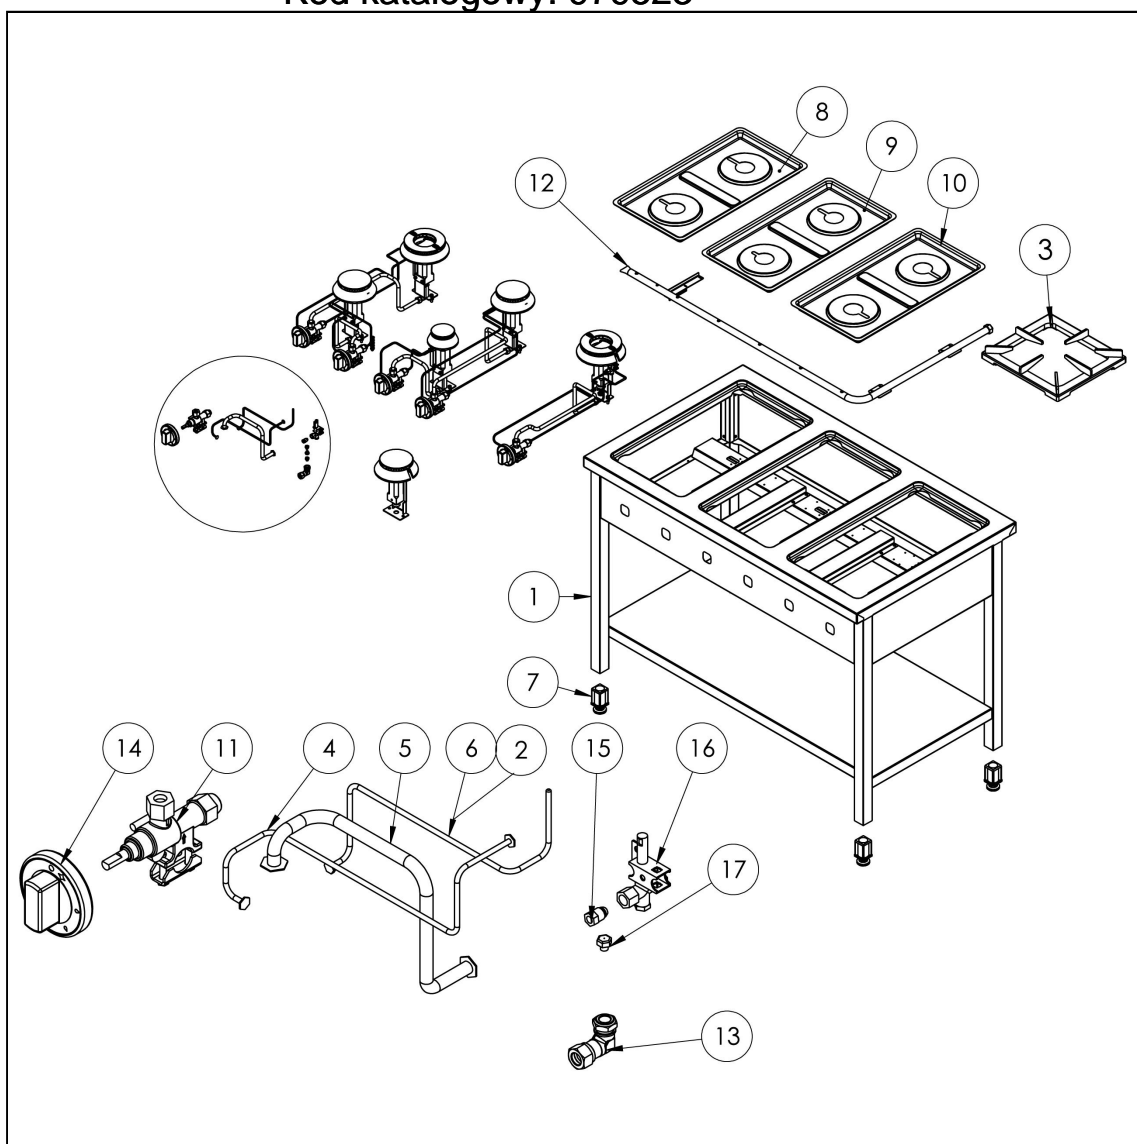

kuchnia gazowa, 4-palnikowa, 700 mm, 22.5kW, G30

Kod katalogowy: 979523

Nr części (V nr rys.-nr części z rysunku)	Nazwa	Kod
V979523V03-01	Korpus	
V979523V03-02	Termopara 600	C008081
V979523V03-03	Ruszt 300x335	C009045
V979523V03-04	Rura miedziana fi6	
V979523V03-05	Rura miedziana fi10	
V979523V03-06	Termopara 800	C009004
V979523V03-07	Stopka 40x40	C001991
V979523V03-08	Misa lewa	C010871
V979523V03-09	Nie dotyczy tego modelu produktu	
V979523V03-10	Misa prawa	C010870
V979523V03-11	Zawór	C008801
V979523V03-12	Kolektor	
V979523V03-13	Kolano	C009080
V979523V03-14	Pokr tło	C011161
V979523V03-15	Nakr tka	C010733
V979523V03-16	Palnik pilota	C008078
V979523V03-17	Dysza pilota	C010444
V979523V03-18	Korona palnika 3.5kW	C009051
V979523V03-19	Korpus palnika 3.5kW	C009052
V979523V03-20	In ektor 3.5kW	
V979523V03-21	Wzmocnienie wspornika palnika pionowego	
V979523V03-22	Wspornik pilota 3.5 kW	
V979523V03-23	Dysza palnika 3,5 kw	C007535
V979523V03-24	Wspornik podstawy dyszy	C009079
V979523V03-25	Korona palnika 5kW	C009053
V979523V03-26	Korpus palnika 5kW	C009054
V979523V03-27	In ektor 5kW	C010161
V979523V03-28	Wspornik pilota 5 kW	
V979523V03-29	Dysza palnika 5 kw	C007536
V979523V03-30	Korona palnika 7kW	C009040
V979523V03-31	Korpus palnika 7kW	C009027
V979523V03-32	In ektor 7kW	C009168
V979523V03-33	Wspornik pilota 7 kW	
V979523V03-34	Dysza palnika 7 kw	C007537
V979523V03-35	Nie dotyczy tego modelu produktu	
V979523V03-36	Nie dotyczy tego modelu produktu	
V979523V03-37	Nie dotyczy tego modelu produktu	
V979523V03-38	Nie dotyczy tego modelu produktu	
V979523V03-39	Nie dotyczy tego modelu produktu	
V979523V03-40	Nie dotyczy tego modelu produktu	
V979523V03-41	Nie dotyczy tego modelu produktu	